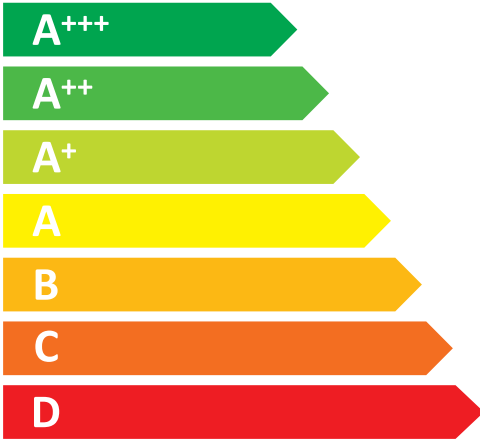

ENERG
енергия · ενεργεια

WHIRLPOOL

W7 D93SB EE

ENERGIA · ЕНЕРГИЯ · ΕΝΕΡΓΕΙΑ
ENERGIJA · ENERGY · ENERGIE
ENERGI

259
kWh/annum

250
min/cycle*

9,0
kg

59
dB