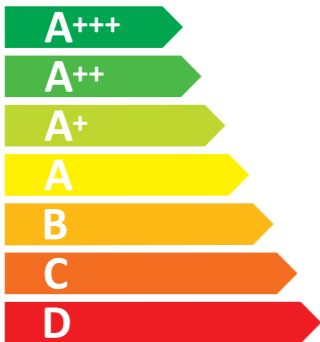

ENERG

енергия · ενεργεια

AEG

BSE798380B 944188483

70 L

0.99 kWh/cycle*

0.52 kWh/cycle*

* цикл · cyklus · portion · zyklus · πρόγραμμα · ciclo · tsükkel · ohjelma · ciklus ciklas · cikls · čiklu · cyclus · cykl · ciclu · program · cykel