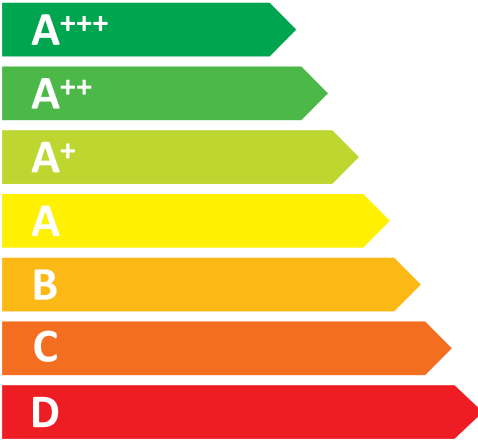

ENERG

енергия · ενεργεια

EW9H188SC

Electrolux

916098642

ENERGIA · ЕНЕРГИЯ · ΕΝΕΡΓΕΙΑ
ENERGIJA · ENERGY · ENERGIE
ENERGI

177
kWh/annum

152
min/cycle*

8,0
kg

63
dB

*цикъл · cyklus · port on · zykus
πρόγραμμα · ciclo · tsükkel
ohjelma · ciklus · ciklas · cikls
čiklu · cyclus · cykl · ciclu
program · torkomgång