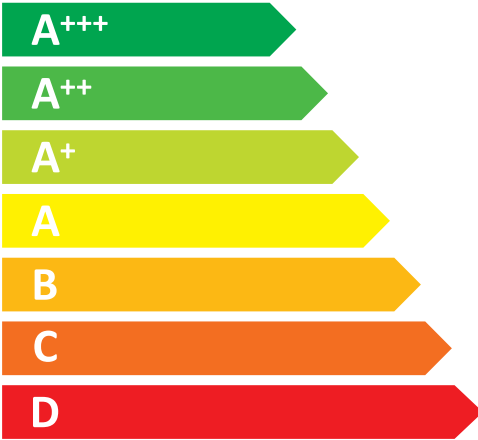

ENERG

енергия · ενεργεια

EW9H188SC

Electrolux

916098642

ENERGIA · ЕНЕРГИЯ · ΕΝΕΡΓΕΙΑ
ENERGIJA · ENERGY · ENERGIE
ENERGI

177
kWh/annum

152
min/cycle*