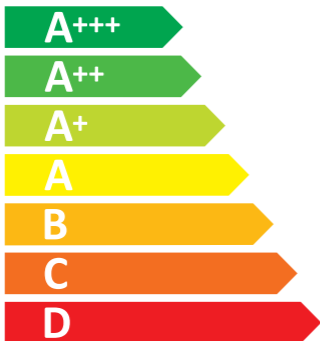

ENERG

енергия · ενεργεια

AEG

BSE788380M

944188485

70 L

1.09 kWh/cycle*

0.52 kWh/cycle*